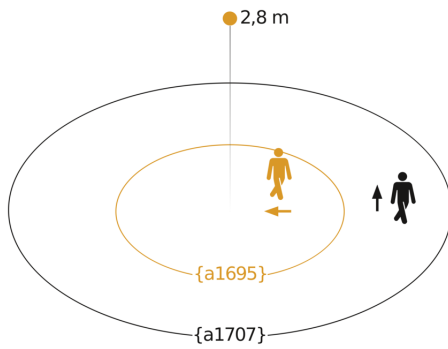

IS 3360

COM1 - op de muur rond wit
EAN 4007841 033446
art.nr. 033446

Registratiebereik