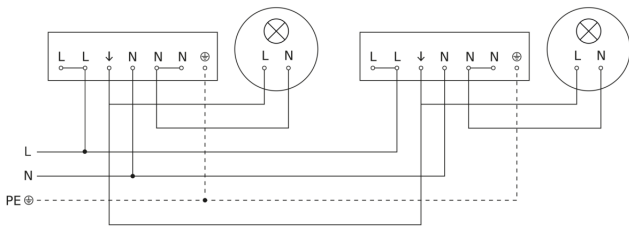

Registratiebereik

Mogelijke montagehoogte: 2,50 m - 4,00 m
Oranje: radiaal
Zwart: tangentiaal

Maten

aansluitschema

IS 3360

COM1 - op de muur rond wit
EAN 4007841 033446
art.nr. 033446

aansluitschema voor meerdere sensoren

Aansluiting met serieschakelaar voor handschakeling en automatische werking

Schakelschema Aansluiting via een wisselschakelaar voor continu en automatisch bedrijf