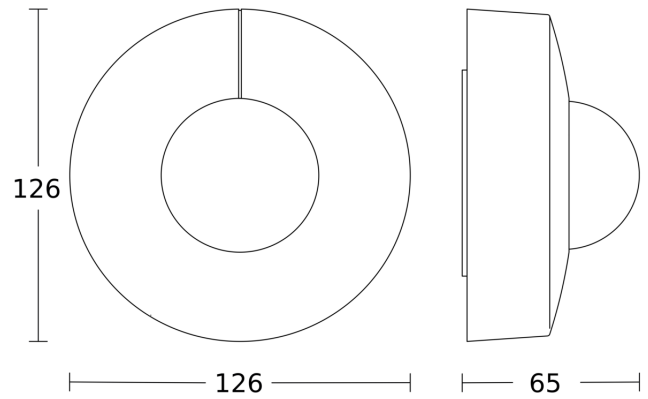

Technische gegevens

Afmetingen (Ø x H)	126 x 65 mm
Met bewegingsmelder	Ja
Fabrieksgarantie	5 jaar
Instellingen via	Afstandsbediening, Potentiometers, Smart Remote
Met afstandsbediening	Nee
Variant	COM1 - op de muur rond wit
VPE1, EAN	4007841033446
Uitvoering	Bewegingsmelder en Aanwezigheidsmelder
Toepassing, plaats	Buiten, Binnen
Toepassing, ruimte	productie, verblijfsruimte, omkleedruimte, functionele ruimte / bergruimte, sporthal, Receptie / lobby, trappenhuis, WC / wasruimte, parkeergarage, Buiten, magazijn, Binnen
kleur	wit
Kleur, RAL	9003

Led-lampen > 8 W	600 W
Capacitieve belasting in µF	176 µF
Technologie, sensoren	passief infrarood, Lichtsensor
Montagehoogte	2,50 – 4,00 m
Montagehoogte max.	4,00 m
Optimale montagehoogte	2,8 m
Registratiehoek	360 °
Openingshoek	180 °
Onderkruipbescherming	Ja
verkleining van de registratiehoek per segment mogelijk	Ja
Elektronische instelling	Nee
Mechanische instelling	Nee
Reikwijdte radiaal	Ø 8 m (50 m²)
Reikwijdte tangentiaal	Ø 40 m (1257 m²)
Reikwijdte aanwezigheid	Ø 3 m (7 m²)
schakelzones	1416 schakelzones

Registratiebereik

Mogelijke montagehoogte: 2,50 m - 4,00 m
Oranje: radiaal
Zwart: tangentiaal

Maten

aansluitschema

IS 3360

COM1 - op de muur rond wit
EAN 4007841 033446
art.nr. 033446

aansluitschema voor meerdere sensoren