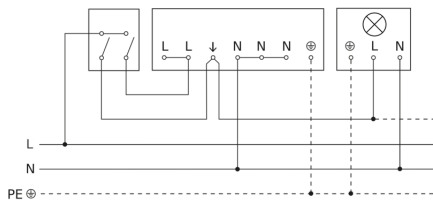

Registratiebereik

Mogelijke montagehoogte: 2,50 m - 4,00 m
Oranje: radiaal
Zwart: tangentiaal

Maten

aansluitschema

IS 3360

COM1 - op de muur rond wit
EAN 4007841 033446
art.nr. 033446

aansluitschema voor meerdere sensoren

Aansluiting met serieschakelaar voor handschakeling en automatische werking

Schakelschema Aansluiting via een wisselschakelaar voor continu en automatisch bedrijf