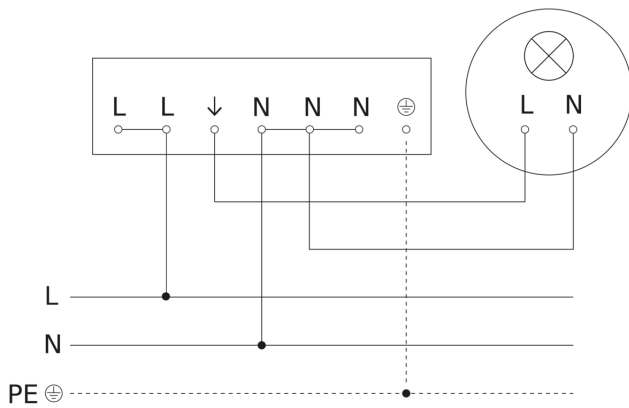

Registratiebereik

Mogelijke montagehoogte: 2,50 m - 4,00 m
Oranje: radiaal
Zwart: tangentiaal

Maten

aansluitschema

IS 3360

COM1 - op de muur rond wit
EAN 4007841 033446
art.nr. 033446

aansluitschema voor meerdere sensoren

Aansluiting met serieschakelaar voor handschakeling en automatische werking

Schakelschema Aansluiting via een wisselschakelaar voor continu en automatisch bedrijf